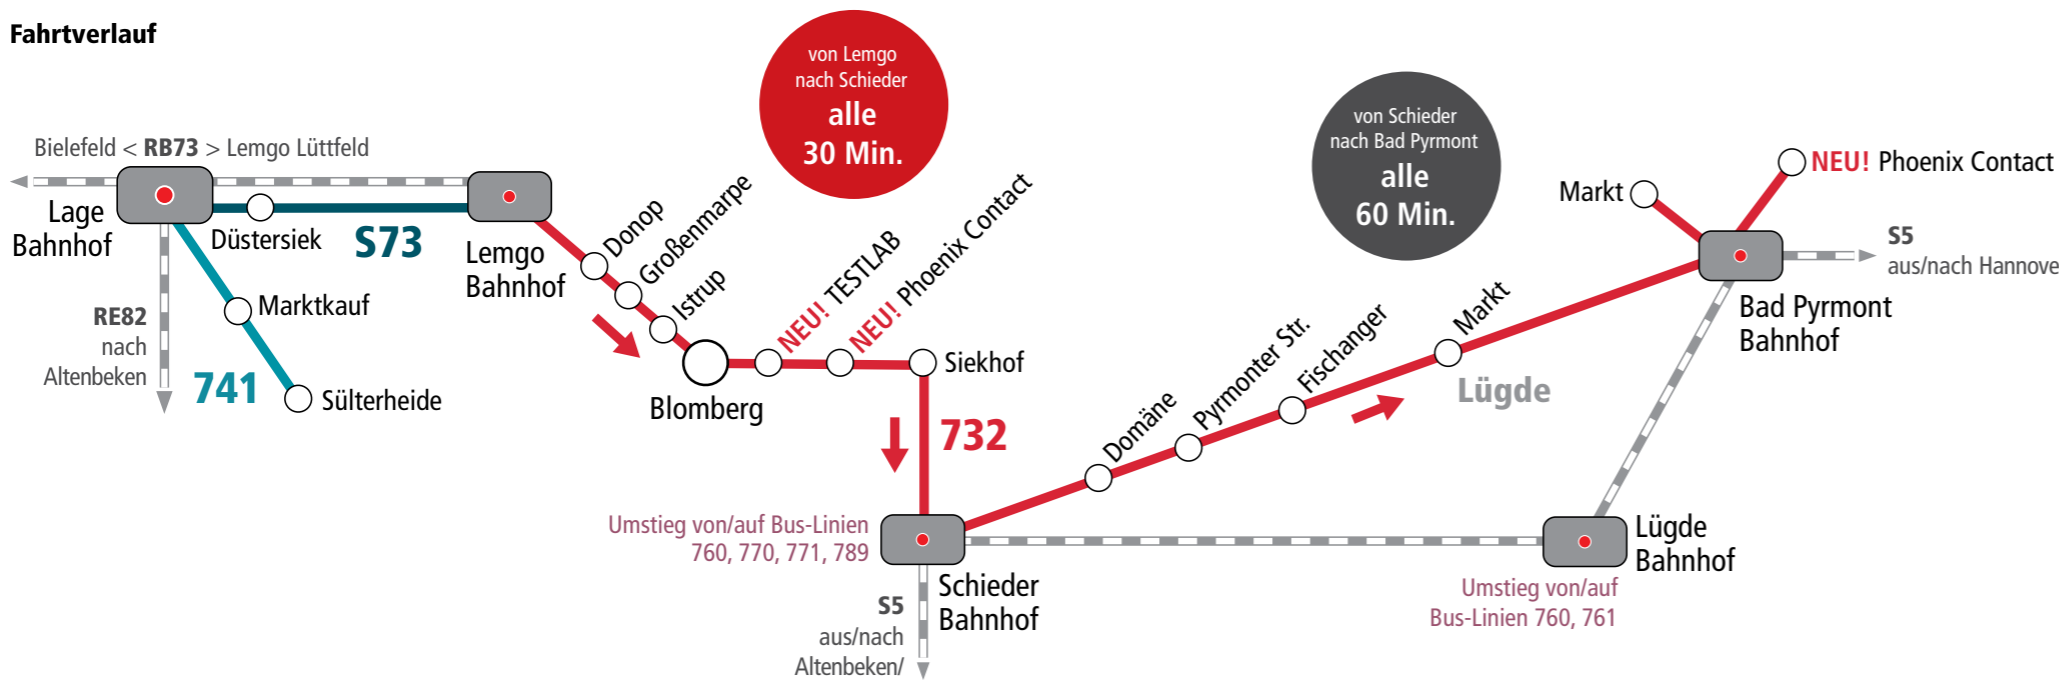

Table with columns for days (Montag-Freitag, Samstag, Sonn- und Feiertag) and rows for stations (Lemgo Bahnhof, Lemgo-Brake, etc.). Includes departure times and interval markers like 'ALLE 30 MIN'.

Linie 732
Lemgo ↔ Bad Pyrmont

NEU: Anbindung bis Lage!

lippemobil.de

05261 6673950

infoTHEK
MOBILITÄTSBERATUNG

- Fahrplanauskunft
  AST-/ALF-/Limo-Buchungsservice
  Tickets & Fahrpreise
  Persönliche Fahrplannerstellung

im STADTBUS-Zentrum
Mittelstraße 131 – 133, 32657 Lemgo
kontakt@infothek-lippe.de
www.infothek-lippe.de

Öffnungszeiten
Montag – Donnerstag: 08 – 17 Uhr
Freitag: 08 – 16 Uhr
24.12. und 31.12. geschlossen

Info-Telefon
Montag – Freitag: 07:15 – 00 Uhr
Samstag: 07:15 – 01:45 Uhr
Sonn- und Feiertage: 09 – 01 Uhr
24. und 31.12. von 07:15 – 18 Uhr

Herausgeber
Kommunale Verkehrsgesellschaft Lippe mbH
Felix-Fechenbach-Str. 5 - 32756 Detmold

Gültig ab 07.2021

Fahrtverlauf

Trotz sorgfältiger Prüfung können bei der Fülle der Daten kleine Fehler oder Unstimmigkeiten auftreten. Für tagesaktuelle Informationen zu Fahrplänen, Umleitungen und Tarifen wenden Sie sich an die InfoThek.

Verkehrsbeschränkungen

- S = nur an Schultagen in NRW
  F = nur in den Schulferien in NRW
  WZ = nicht am 24. und 31.12.
  HS = Heiligabend und Silvester
  ALF = Anruf-Linien-Fahrt: tel. Anmeldung spät. 60 Min. vor Abfahrt unter 05261-6673950 (Festnetzтарif)